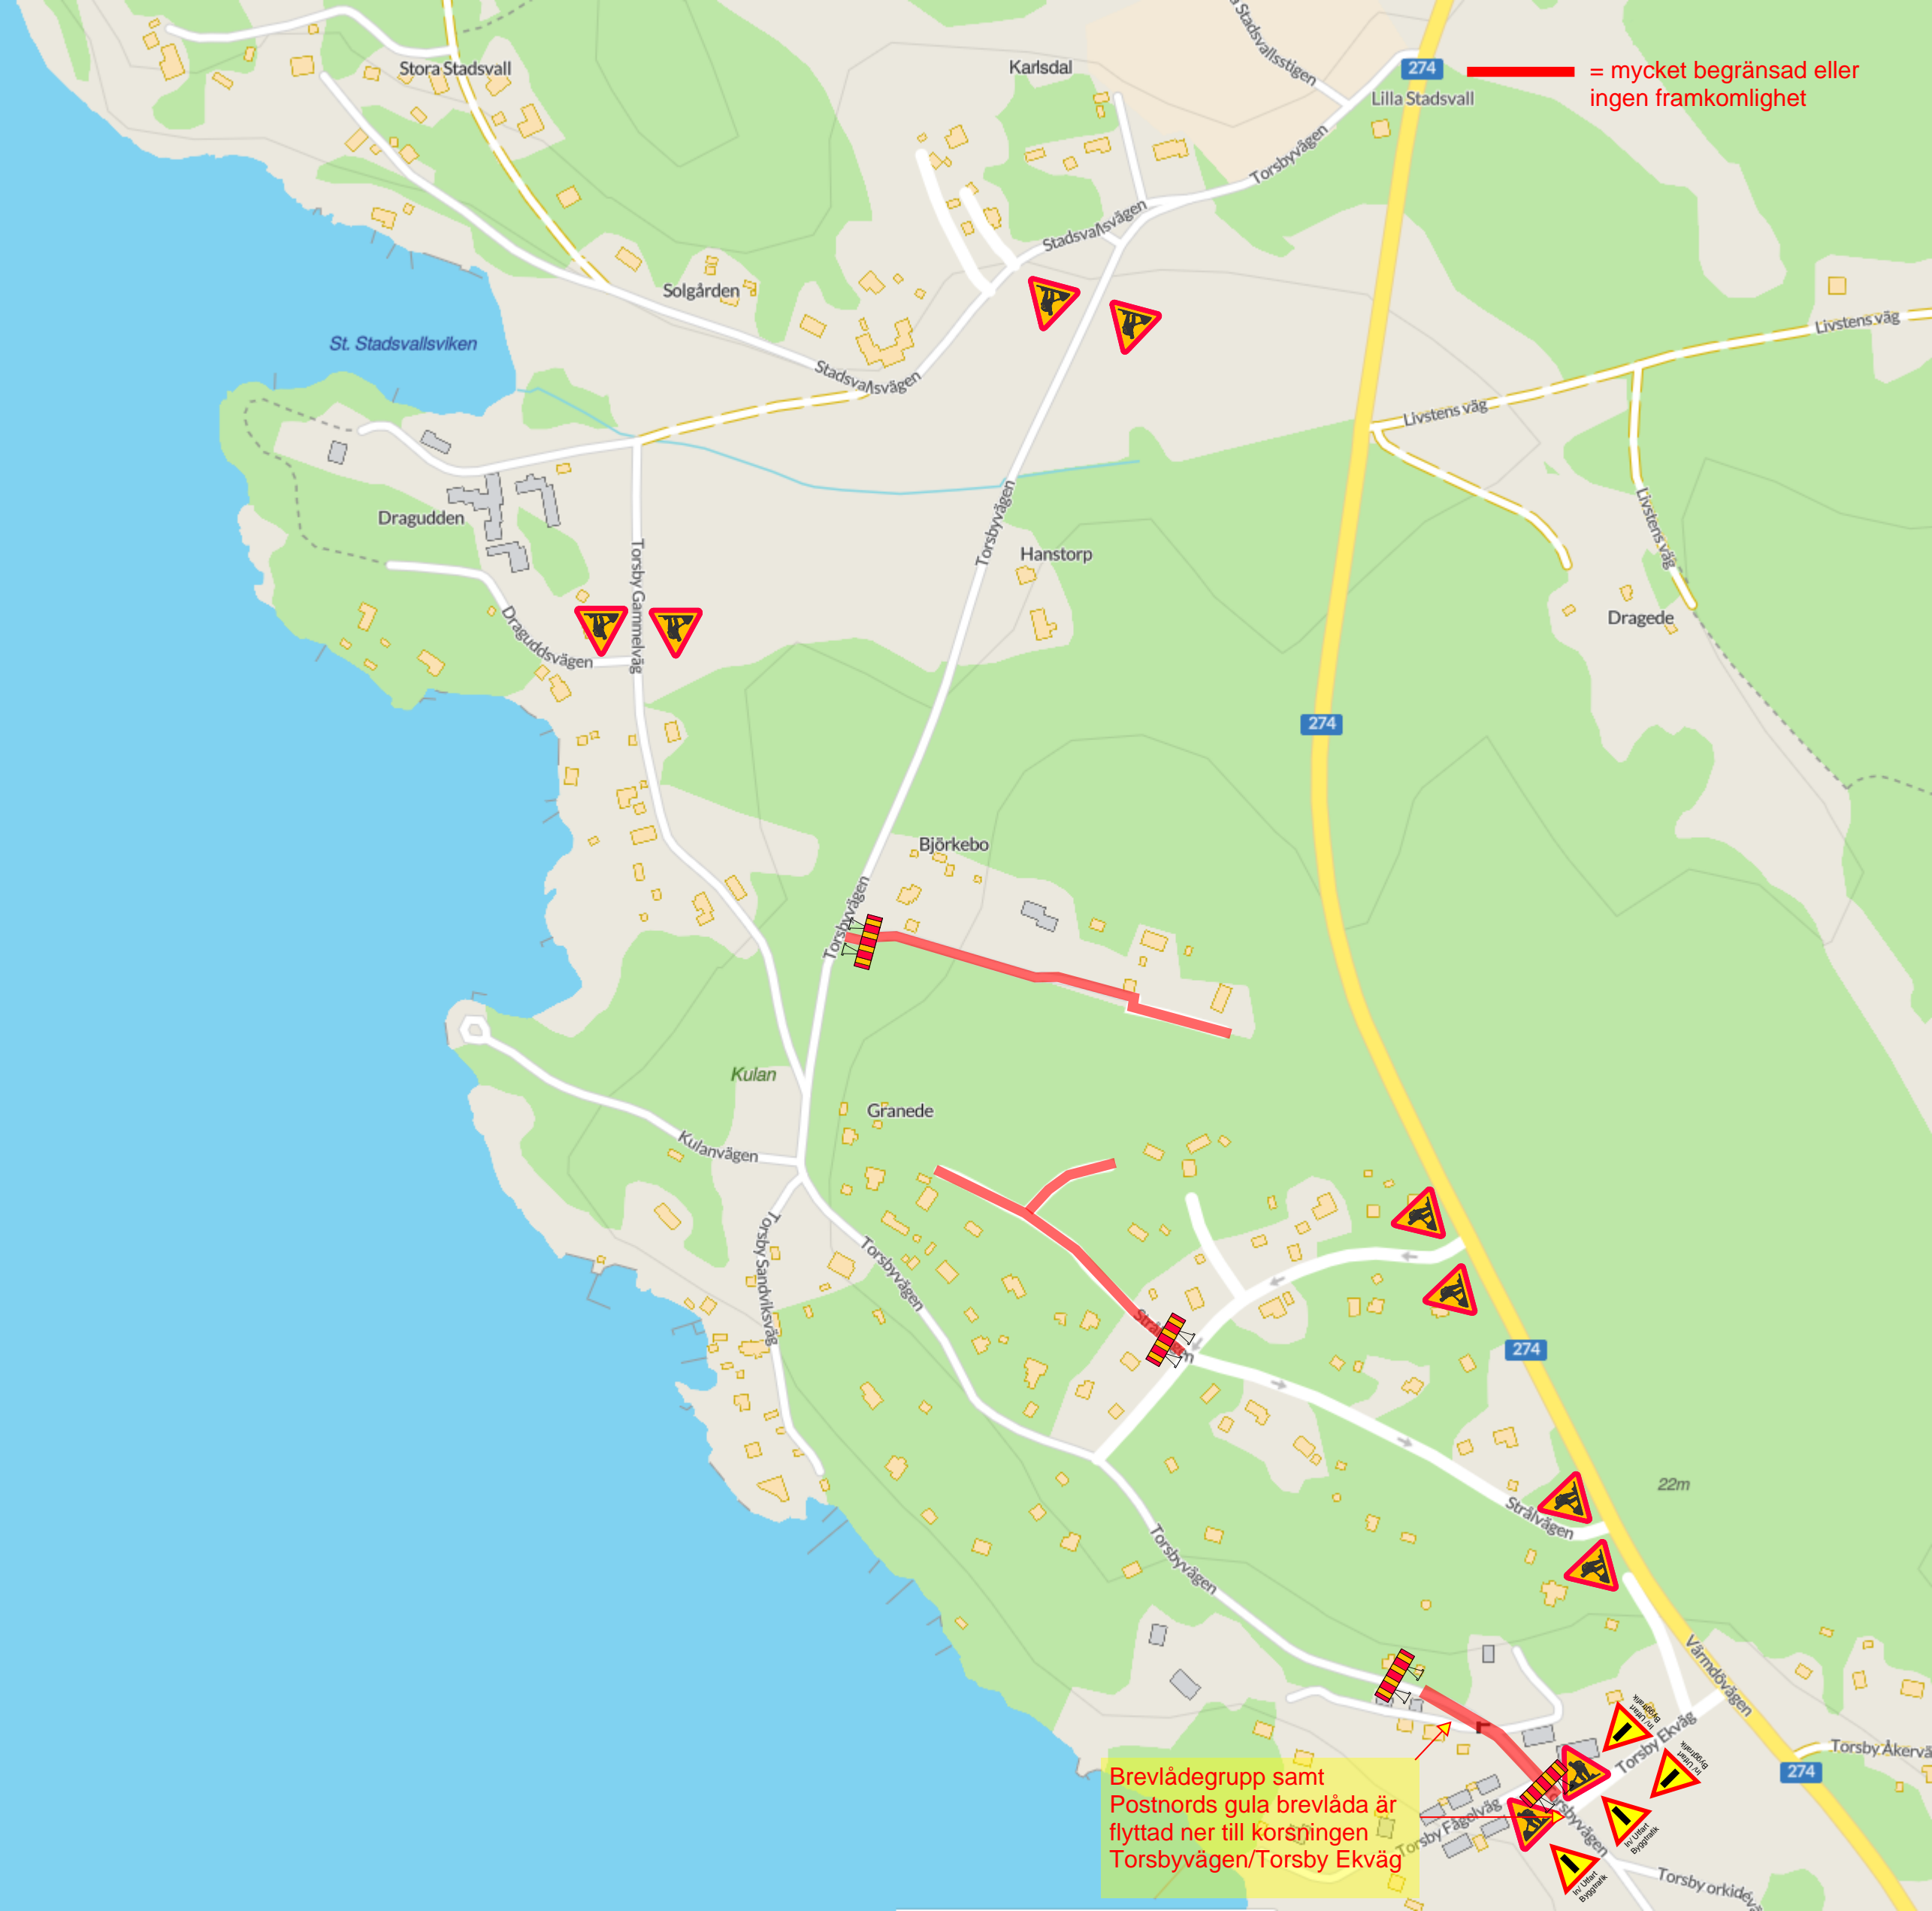


 = mycket begränsad eller ingen framkomlighet

Brevlådegrupp samt Postnords gula brevlåda är flyttad ner till korsningen Torsbyvägen/Torsby Ekväg